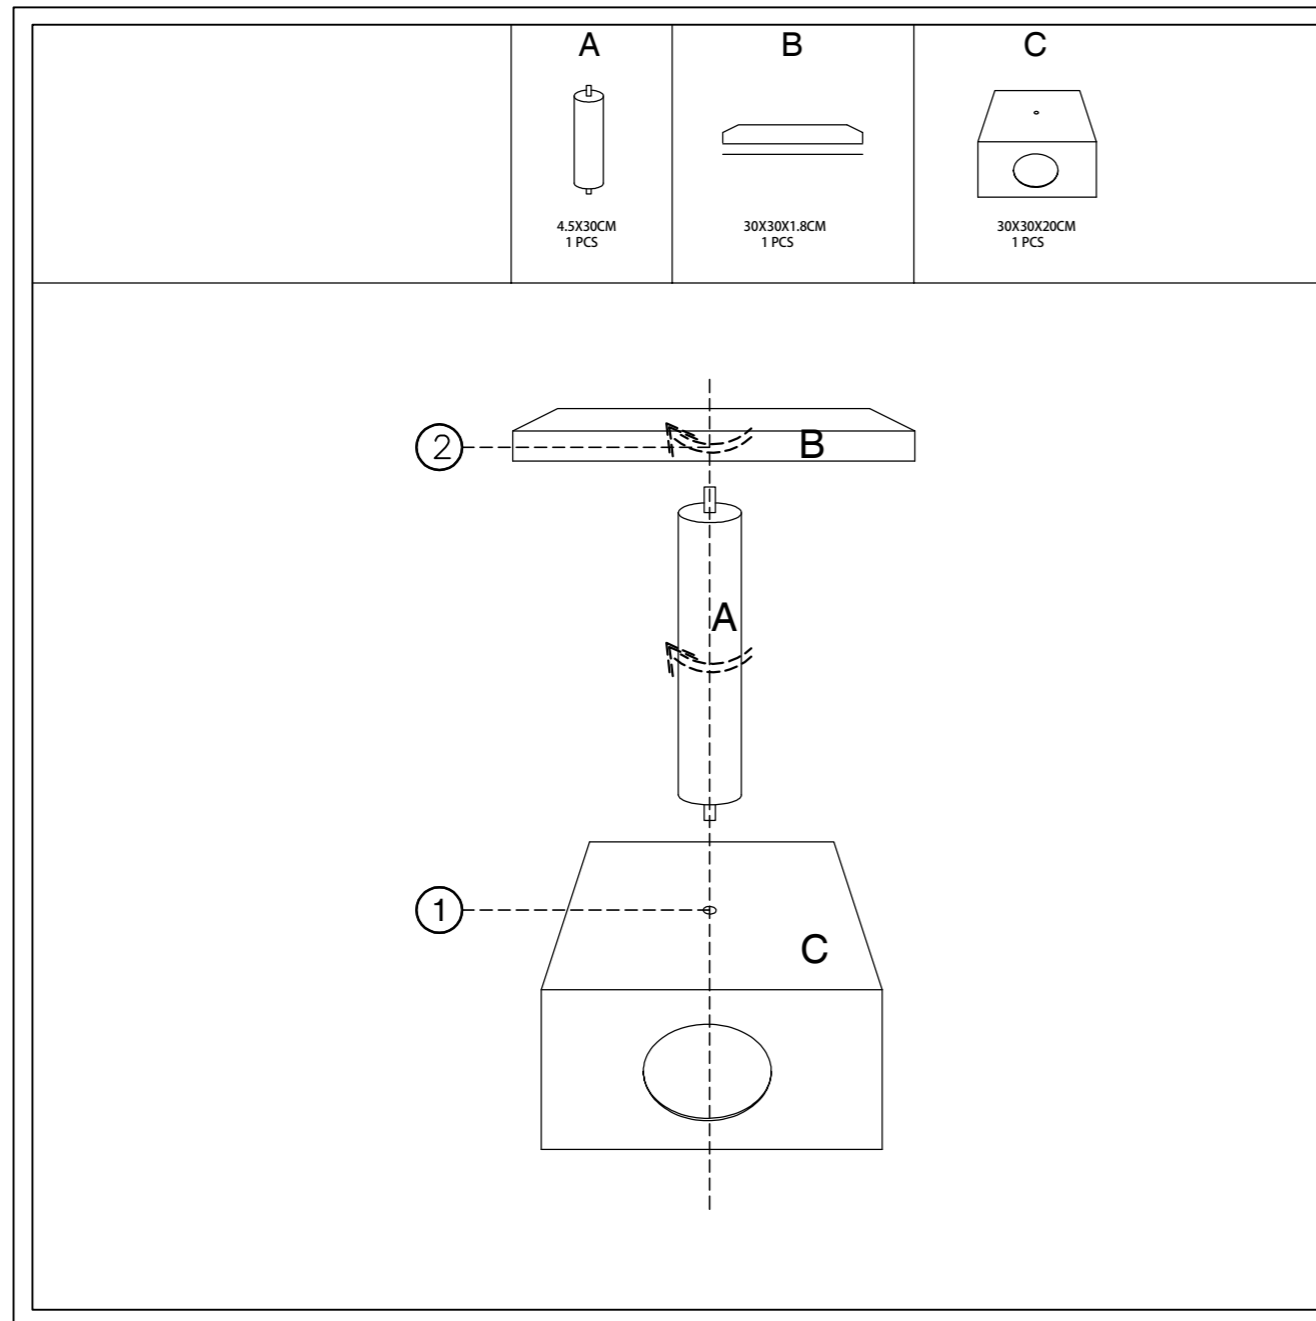

TIRAGRAFFI CON CASETTA
DIMENSIONI: 31x31x52 cm
MATERIALE: fibra di agave e compensato MDF
MAČJE DREVO
DIMENZIJE: 31 x 31 x 52 cm
MATERIAL:sisal, vlaknene plošče srednje gostote

Codice : 136373.01

Spesa Intelligente S.p.A.
Via Campalto, 3/D- 37036 San Martino B.A. (VR)-Italy
www.eurospin.it-www.eurospin.si
MADE IN CHINA
Leggere e Conservare. Preberite in Shranite
P/D 03/18

56x75mm

210x285mm